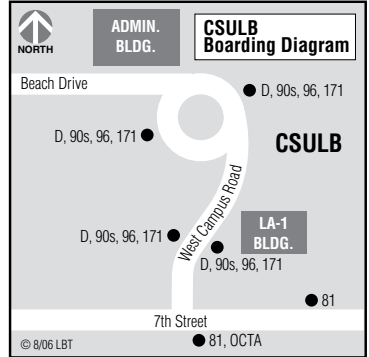

Monday–Friday Eastbound

TECHNOLOGY PLACE ☑	PCH AT SANTA FE ☑	PCH AT LONG BEACH ☑	PCH AT CHERRY ☑	PCH AT REDONDO ☑	PCH AT XIMENO ☑	PCH AT ANAHEIM ☑	CSULB LA-1 BLDG. ☑	ELECTRIC AT MAIN ☑
4:50	4:53	4:59	5:03	5:07	5:11	5:13	5:20	5:32
5:25	5:28	5:34	5:38	5:42	5:46	5:48	5:55	6:07
6:00	6:03	6:09	6:15	6:19	6:23	6:25	6:32	6:44
6:25	6:28	6:34	6:40	6:44	6:48	6:50	6:57	7:09
--	6:51	6:59	7:05	7:09	7:13	7:15	7:22	7:34
7:05	7:09	7:17	7:23	7:27	7:31	7:34	7:42	7:55
7:30	7:34	7:42	7:49	7:53	7:57	8:00	8:08	8:22
7:55	7:59	8:07	8:14	8:18	8:22	8:25	8:33	8:47
8:20	8:24	8:32	8:39	8:43	8:47	8:50	8:58	9:12
8:45	8:49	8:57	9:04	9:08	9:12	9:15	9:23	9:37
9:10	9:14	9:22	9:29	9:33	9:37	9:40	9:48	10:02
9:35	9:39	9:47	9:54	9:58	10:02	10:05	10:13	10:27
10:00	10:04	10:12	10:19	10:23	10:27	10:30	10:38	10:52
10:25	10:29	10:37	10:44	10:48	10:52	10:55	11:03	11:17
10:50	10:54	11:02	11:09	11:13	11:17	11:20	11:28	11:43
11:15	11:19	11:27	11:34	11:38	11:42	11:45	11:53	12:08
11:40	11:44	11:52	11:59	12:03	12:07	12:10	12:18	12:33
12:05	12:09	12:17	12:24	12:28	12:32	12:35	12:43	12:58
12:30	12:34	12:42	12:49	12:53	12:57	1:00	1:08	1:23
12:55	12:59	1:07	1:14	1:18	1:22	1:25	1:33	1:48
1:20	1:24	1:32	1:39	1:43	1:47	1:50	1:58	2:13
1:45	1:49	1:57	2:05	2:09	2:13	2:16	2:24	2:39
2:10	2:15	2:23	2:31	2:35	2:39	2:42	2:50	3:05
2:35	2:40	2:48	2:56	3:00	3:04	3:07	3:15	3:30
3:00	3:05	3:13	3:20	3:24	3:28	3:31	3:39	3:54
3:25	3:30	3:38	3:45	3:49	3:53	3:56	4:04	4:19
3:50	3:55	4:03	4:10	4:14	4:18	4:21	4:29	4:44
4:20	4:25	4:33	4:40	4:44	4:48	4:51	4:59	5:14
4:45	4:50	4:58	5:05	5:09	5:13	5:16	5:24	--
5:10	5:15	5:23	5:30	5:34	5:38	5:41	5:49	6:04
5:40	5:45	5:52	5:59	6:04	6:08	6:11	6:19	--
6:01	6:05	6:12	6:19	6:24	6:28	6:31	6:39	6:54
6:41	6:45	6:52	6:58	7:02	7:06	7:08	7:15	7:29
7:21	7:25	7:32	7:38	7:42	7:45	7:47	7:54	8:07
8:02	8:05	8:11	8:17	8:21	8:24	8:26	8:33	8:46
8:42	8:45	8:51	8:57	9:01	9:04	9:06	9:13	9:26
9:44	9:47	9:53	9:59	10:03	10:06	10:08	10:15	--