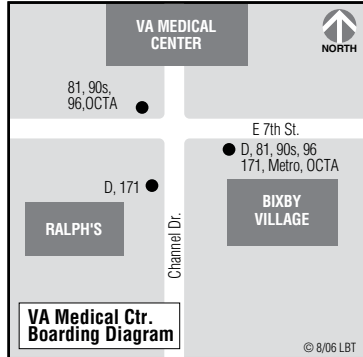

Monday–Friday Eastbound

TECHNOLOGY PLACE ☑	PCH AT SANTA FE ☑	PCH AT LONG BEACH ☑	PCH AT CHERRY ☑	PCH AT REDONDO ☑	PCH AT XIMENO ☑	PCH AT ANAHEIM ☑	CSULB LA-1 BLDG. ☑	ELECTRIC AT MAIN ☑
4:50	4:53	4:59	5:03	5:07	5:11	5:13	5:20	5:32
5:25	5:28	5:34	5:38	5:42	5:46	5:48	5:55	6:07
6:00	6:03	6:09	6:15	6:19	6:23	6:25	6:32	6:44
6:25	6:28	6:34	6:40	6:44	6:48	6:50	6:57	7:09
--	6:51	6:59	7:05	7:09	7:13	7:15	7:22	7:34
7:05	7:09	7:17	7:23	7:27	7:31	7:34	7:42	7:55
7:30	7:34	7:42	7:49	7:53	7:57	8:00	8:08	8:22
7:55	7:59	8:07	8:14	8:18	8:22	8:25	8:33	8:47
8:20	8:24	8:32	8:39	8:43	8:47	8:50	8:58	9:12
8:45	8:49	8:57	9:04	9:08	9:12	9:15	9:23	9:37
9:10	9:14	9:22	9:29	9:33	9:37	9:40	9:48	10:02
9:35	9:39	9:47	9:54	9:58	10:02	10:05	10:13	10:27
10:00	10:04	10:12	10:19	10:23	10:27	10:30	10:38	10:52
10:25	10:29	10:37	10:44	10:48	10:52	10:55	11:03	11:17
10:50	10:54	11:02	11:09	11:13	11:17	11:20	11:28	11:43
11:15	11:19	11:27	11:34	11:38	11:42	11:45	11:53	12:08
11:40	11:44	11:52	11:59	12:03	12:07	12:10	12:18	12:33
12:05	12:09	12:17	12:24	12:28	12:32	12:35	12:43	12:58
12:30	12:34	12:42	12:49	12:53	12:57	1:00	1:08	1:23
12:55	12:59	1:07	1:14	1:18	1:22	1:25	1:33	1:48
1:20	1:24	1:32	1:39	1:43	1:47	1:50	1:58	2:13
1:45	1:49	1:57	2:05	2:09	2:13	2:16	2:24	2:39
2:10	2:15	2:23	2:31	2:35	2:39	2:42	2:50	3:05
2:35	2:40	2:48	2:56	3:00	3:04	3:07	3:15	3:30
3:00	3:05	3:13	3:20	3:24	3:28	3:31	3:39	3:54
3:25	3:30	3:38	3:45	3:49	3:53	3:56	4:04	4:19
3:50	3:55	4:03	4:10	4:14	4:18	4:21	4:29	4:44
4:20	4:25	4:33	4:40	4:44	4:48	4:51	4:59	5:14
4:45	4:50	4:58	5:05	5:09	5:13	5:16	5:24	--
5:10	5:15	5:23	5:30	5:34	5:38	5:41	5:49	6:04
5:40	5:45	5:52	5:59	6:04	6:08	6:11	6:19	--
6:01	6:05	6:12	6:19	6:24	6:28	6:31	6:39	6:54
6:41	6:45	6:52	6:58	7:02	7:06	7:08	7:15	7:29
7:21	7:25	7:32	7:38	7:42	7:45	7:47	7:54	8:07
8:02	8:05	8:11	8:17	8:21	8:24	8:26	8:33	8:46
8:42	8:45	8:51	8:57	9:01	9:04	9:06	9:13	9:26
9:44	9:47	9:53	9:59	10:03	10:06	10:08	10:15	--