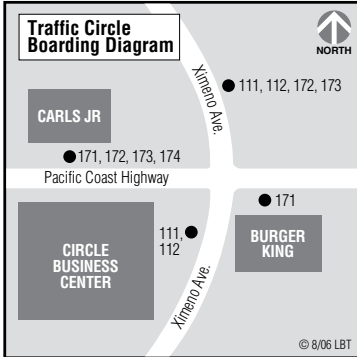

Monday–Friday Eastbound

TECHNOLOGY PLACE ☑	PCH AT SANTA FE ☑	PCH AT LONG BEACH ☑	PCH AT CHERRY ☑	PCH AT REDONDO ☑	PCH AT XIMENO ☑	PCH AT ANAHEIM ☑	CSULB LA-1 BLDG. ☑	ELECTRIC AT MAIN ☑
4:50	4:53	4:59	5:03	5:07	5:11	5:13	5:20	5:32
5:25	5:28	5:34	5:38	5:42	5:46	5:48	5:55	6:07
6:00	6:03	6:09	6:15	6:19	6:23	6:25	6:32	6:44
6:25	6:28	6:34	6:40	6:44	6:48	6:50	6:57	7:09
--	6:51	6:59	7:05	7:09	7:13	7:15	7:22	7:34
7:05	7:09	7:17	7:23	7:27	7:31	7:34	7:42	7:55
7:30	7:34	7:42	7:49	7:53	7:57	8:00	8:08	8:22
7:55	7:59	8:07	8:14	8:18	8:22	8:25	8:33	8:47
8:20	8:24	8:32	8:39	8:43	8:47	8:50	8:58	9:12
8:45	8:49	8:57	9:04	9:08	9:12	9:15	9:23	9:37
9:10	9:14	9:22	9:29	9:33	9:37	9:40	9:48	10:02
9:35	9:39	9:47	9:54	9:58	10:02	10:05	10:13	10:27
10:00	10:04	10:12	10:19	10:23	10:27	10:30	10:38	10:52
10:25	10:29	10:37	10:44	10:48	10:52	10:55	11:03	11:17
10:50	10:54	11:02	11:09	11:13	11:17	11:20	11:28	11:43
11:15	11:19	11:27	11:34	11:38	11:42	11:45	11:53	12:08
11:40	11:44	11:52	11:59	12:03	12:07	12:10	12:18	12:33
12:05	12:09	12:17	12:24	12:28	12:32	12:35	12:43	12:58
12:30	12:34	12:42	12:49	12:53	12:57	1:00	1:08	1:23
12:55	12:59	1:07	1:14	1:18	1:22	1:25	1:33	1:48
1:20	1:24	1:32	1:39	1:43	1:47	1:50	1:58	2:13
1:45	1:49	1:57	2:05	2:09	2:13	2:16	2:24	2:39
2:10	2:15	2:23	2:31	2:35	2:39	2:42	2:50	3:05
2:35	2:40	2:48	2:56	3:00	3:04	3:07	3:15	3:30
3:00	3:05	3:13	3:20	3:24	3:28	3:31	3:39	3:54
3:25	3:30	3:38	3:45	3:49	3:53	3:56	4:04	4:19
3:50	3:55	4:03	4:10	4:14	4:18	4:21	4:29	4:44
4:20	4:25	4:33	4:40	4:44	4:48	4:51	4:59	5:14
4:45	4:50	4:58	5:05	5:09	5:13	5:16	5:24	--
5:10	5:15	5:23	5:30	5:34	5:38	5:41	5:49	6:04
5:40	5:45	5:52	5:59	6:04	6:08	6:11	6:19	--
6:01	6:05	6:12	6:19	6:24	6:28	6:31	6:39	6:54
6:41	6:45	6:52	6:58	7:02	7:06	7:08	7:15	7:29
7:21	7:25	7:32	7:38	7:42	7:45	7:47	7:54	8:07
8:02	8:05	8:11	8:17	8:21	8:24	8:26	8:33	8:46
8:42	8:45	8:51	8:57	9:01	9:04	9:06	9:13	9:26
9:44	9:47	9:53	9:59	10:03	10:06	10:08	10:15	--