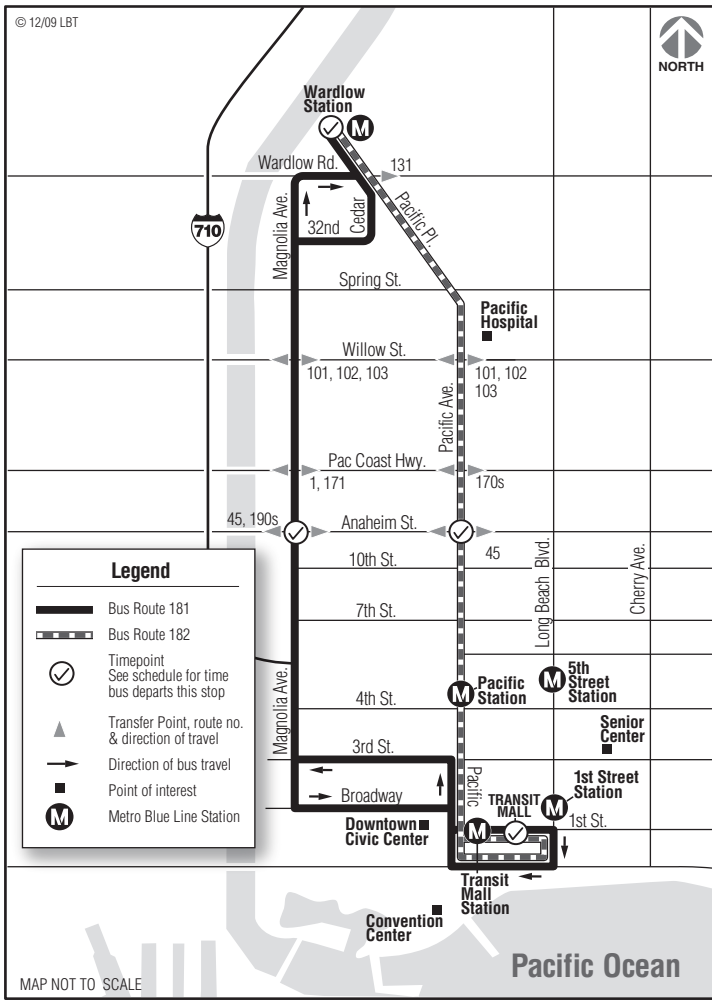

181 Magnolia 182 Pacific

Monday–Friday Southbound

Route Number	WARDLOW STATION	MAGNOLIA AT ANAHEIM	PACIFIC AT ANAHEIM	TRANSIT MALL E
181	5:27	5:39	--	5:50
182	5:47	--	5:59	6:10
181	6:07	6:19	--	6:30
182	6:27	--	6:39	6:50
181	6:47	6:59	--	7:10
182	7:07	--	7:19	7:30
181	7:27	7:39	--	7:50
182	7:47	--	7:59	8:10
181	8:07	8:19	--	8:30
182	8:27	--	8:39	8:50
181	8:47	8:59	--	9:10
182	9:07	--	9:19	9:30
181	9:27	9:39	--	9:50
182	9:47	--	9:59	10:10
181	10:07	10:19	--	10:30
182	10:27	--	10:39	10:50
181	10:47	10:59	--	11:10
182	11:07	--	11:19	11:30
181	11:27	11:39	--	11:50
182	11:47	--	11:59	12:10
181	12:07	12:19	--	12:30
182	12:27	--	12:39	12:50
181	12:47	12:59	--	1:10
182	1:07	--	1:19	1:30
181	1:27	1:39	--	1:50
182	1:47	--	1:59	2:10
181	2:07	2:19	--	2:30
182	2:27	--	2:39	2:50
181	2:47	2:59	--	3:10
182	3:07	--	3:19	3:30
181	3:27	3:39	--	3:50
182	3:47	--	3:59	4:10
181	4:07	4:19	--	4:30
182	4:27	--	4:39	4:50
181	4:47	4:59	--	5:10
182	5:07	--	5:19	5:30
181	5:28	5:40	--	5:50
182	5:50	--	6:01	6:10
181	6:10	6:21	--	6:30
182	6:35	--	6:46	6:55
181	7:05	7:16	--	7:25
182	7:35	--	7:46	7:55
181	8:05	8:16	--	8:25
181	9:05	9:16	--	9:25
181	10:07	10:17	--	10:25
181	11:07	11:17	--	11:25
181	12:07	12:17	--	12:25