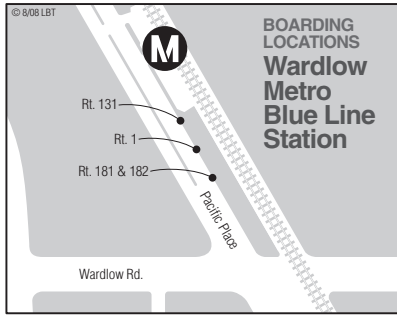

181 Magnolia 182 Pacific

Monday–Friday Southbound

Route Number	WARDLOW STATION	MAGNOLIA AT ANAHEIM	PACIFIC AT ANAHEIM	TRANSIT MALL E
181	5:27	5:39	--	5:50
182	5:47	--	5:59	6:10
181	6:07	6:19	--	6:30
182	6:27	--	6:39	6:50
181	6:47	6:59	--	7:10
182	7:07	--	7:19	7:30
181	7:27	7:39	--	7:50
182	7:47	--	7:59	8:10
181	8:07	8:19	--	8:30
182	8:27	--	8:39	8:50
181	8:47	8:59	--	9:10
182	9:07	--	9:19	9:30
181	9:27	9:39	--	9:50
182	9:47	--	9:59	10:10
181	10:07	10:19	--	10:30
182	10:27	--	10:39	10:50
181	10:47	10:59	--	11:10
182	11:07	--	11:19	11:30
181	11:27	11:39	--	11:50
182	11:47	--	11:59	12:10
181	12:07	12:19	--	12:30
182	12:27	--	12:39	12:50
181	12:47	12:59	--	1:10
182	1:07	--	1:19	1:30
181	1:27	1:39	--	1:50
182	1:47	--	1:59	2:10
181	2:07	2:19	--	2:30
182	2:27	--	2:39	2:50
181	2:47	2:59	--	3:10
182	3:07	--	3:19	3:30
181	3:27	3:39	--	3:50
182	3:47	--	3:59	4:10
181	4:07	4:19	--	4:30
182	4:27	--	4:39	4:50
181	4:47	4:59	--	5:10
182	5:07	--	5:19	5:30
181	5:28	5:40	--	5:50
182	5:50	--	6:01	6:10
181	6:10	6:21	--	6:30
182	6:35	--	6:46	6:55
181	7:05	7:16	--	7:25
182	7:35	--	7:46	7:55
181	8:05	8:16	--	8:25
181	9:05	9:16	--	9:25
181	10:07	10:17	--	10:25
181	11:07	11:17	--	11:25
181	12:07	12:17	--	12:25