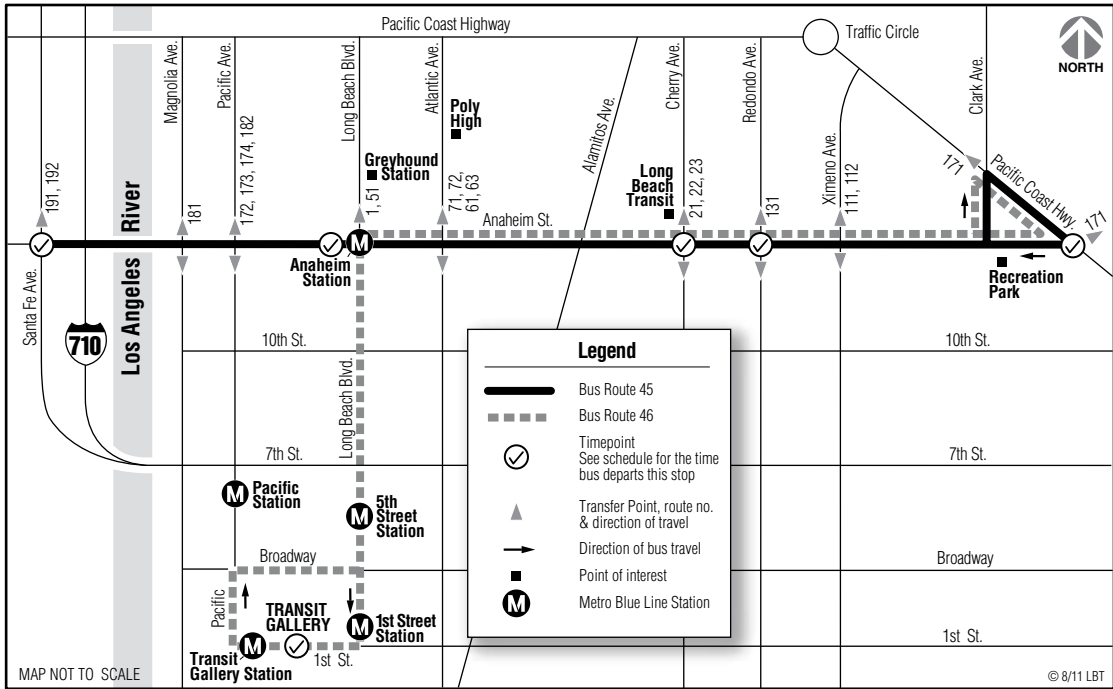

45 Anaheim St. to Santa Fe 46 Anaheim St. to Downtown

Monday–Friday Eastbound

Route Number	TRANSIT GALLERY B	ANAHEIM AT SANTA FE	ANAHEIM AT LONG BEACH	ANAHEIM AT CHERRY	ANAHEIM AT REDONDO	ANAHEIM AT PCH
46	5:00	--	5:08	5:14	5:19	5:23
46	5:20	--	5:28	5:34	5:39	5:43
45	--	5:32	5:38	5:44	5:49	5:53
46	5:40	--	5:48	5:54	5:59	6:03
45	--	5:52	5:58	6:04	6:09	6:13
46	6:00	--	6:09	6:16	6:21	6:26
45	--	6:13	6:19	6:26	6:31	6:36
46	6:20	--	6:29	6:36	6:41	6:46
45	--	6:33	6:39	6:46	6:51	6:56
46	6:40	--	6:49	6:56	7:01	7:06
45	--	6:53	6:59	7:06	7:11	7:16
46	7:00	--	7:10	7:17	7:22	7:27
45	--	7:12	7:18	7:25	7:30	7:35
46	7:15	--	7:25	7:32	7:37	7:42
45	--	7:27	7:33	7:40	7:45	7:50
46	7:30	--	7:40	7:47	7:52	7:57
45	--	7:42	7:48	7:55	8:00	8:05
46	7:45	--	7:55	8:02	8:07	8:12
45	--	7:57	8:03	8:10	8:15	8:20
46	8:00	--	8:10	8:17	8:22	8:27
45	--	8:12	8:18	8:25	8:30	8:35
46	8:15	--	8:25	8:32	8:37	8:42
45	--	8:27	8:33	8:40	8:45	8:50
46	8:30	--	8:42	8:49	8:55	9:00
45	--	8:44	8:50	8:57	9:03	9:08
46	8:45	--	8:57	9:04	9:10	9:15
45	--	8:59	9:05	9:12	9:18	9:23
46	9:00	--	9:12	9:19	9:25	9:30
45	--	9:14	9:20	9:27	9:33	9:38
46	9:15	--	9:27	9:34	9:40	9:45
45	--	9:29	9:35	9:42	9:48	9:53
46	9:30	--	9:42	9:49	9:55	10:00
45	--	9:44	9:50	9:57	10:03	10:08
46	9:45	--	9:57	10:04	10:10	10:15
45	--	9:59	10:05	10:12	10:18	10:23
46	10:00	--	10:12	10:19	10:25	10:30
45	--	10:14	10:20	10:27	10:33	10:38
46	10:15	--	10:27	10:34	10:40	10:45
45	--	10:29	10:35	10:42	10:48	10:53
46	10:30	--	10:42	10:49	10:55	11:00
45	--	10:44	10:50	10:57	11:03	11:08
46	10:45	--	10:57	11:04	11:10	11:15
45	--	10:59	11:05	11:12	11:18	11:23
46	11:00	--	11:12	11:19	11:25	11:30
45	--	11:13	11:20	11:28	11:35	11:41
46	11:15	--	11:29	11:37	11:44	11:50
45	--	11:30	11:37	11:45	11:52	11:58
46	11:30	--	11:44	11:52	11:59	12:05
45	--	11:45	11:52	12:00	12:07	12:13
46	11:45	--	11:59	12:07	12:14	12:20
45	--	12:00	12:07	12:15	12:22	12:28
46	12:00	--	12:14	12:22	12:29	12:35
45	--	12:15	12:22	12:30	12:37	12:43
46	12:15	--	12:29	12:37	12:44	12:50
45	--	12:30	12:37	12:45	12:52	12:58
46	12:30	--	12:44	12:52	12:59	1:05
45	--	12:45	12:52	1:00	1:07	1:13
46	12:45	--	12:59	1:07	1:14	1:20
45	--	1:00	1:07	1:15	1:22	1:28
46	1:00	--	1:14	1:22	1:29	1:35
45	--	1:15	1:22	1:30	1:37	1:43
46	1:15	--	1:29	1:37	1:44	1:50
45	--	1:30	1:37	1:45	1:52	1:58

PM times continued on right

Monday–Friday Eastbound