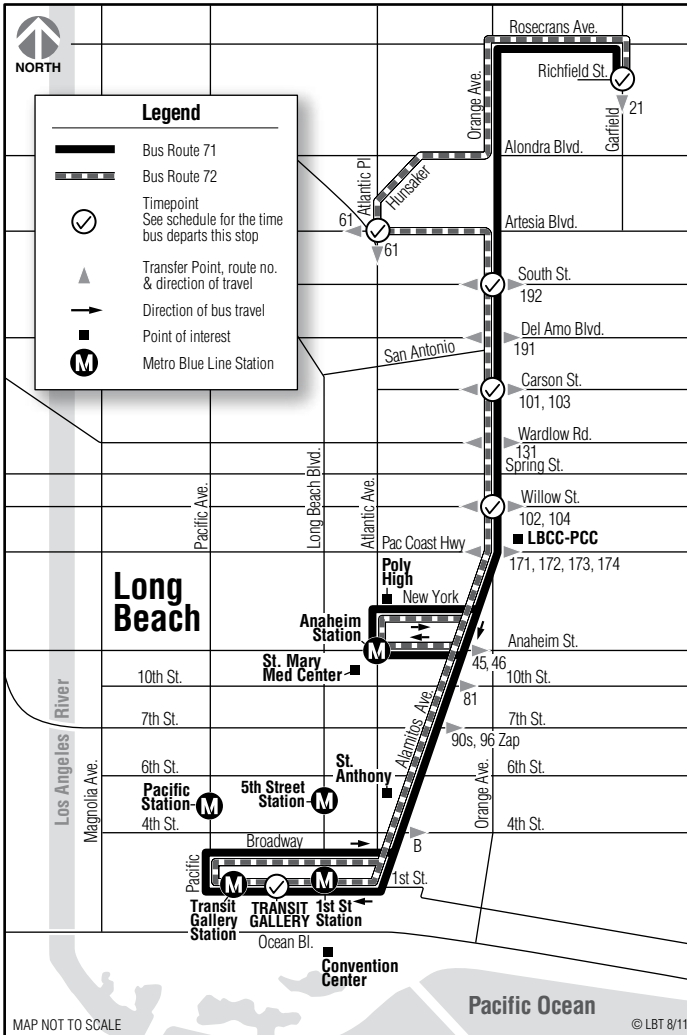

# 71 72 Orange Ave.

### Monday–Friday Northbound

Route Number	TRANSIT GALLERY D	ATLANTIC AT ANAHEIM	ORANGE AT WILLOW	ORANGE AT CARSON	ORANGE AT SOUTH	ATLANTIC AT ARTESIA	GARFIELD AT RICHFIELD
72	4:55	5:06	5:15	5:21	5:27	5:33	5:45
71	5:25	5:36	5:45	5:51	5:57	--	6:10
72	5:55	6:07	6:16	6:22	6:28	6:34	6:46
71	6:25	6:37	6:46	6:53	7:01	--	7:16
72	6:55	7:08	7:17	7:24	7:32	7:40	7:52
71	7:25	7:38	7:48	7:55	8:03	--	8:18
72	7:55	8:08	8:18	8:25	8:33	8:41	8:53
71	8:25	8:38	8:48	8:55	9:03	--	9:18
72	8:55	9:08	9:18	9:25	9:33	9:39	9:51
71	9:25	9:38	9:48	9:55	10:03	--	10:18
72	9:55	10:08	10:18	10:25	10:33	10:39	10:51
71	10:25	10:38	10:48	10:56	11:04	--	11:19
72	10:55	11:08	11:18	11:26	11:34	11:40	11:52
71	11:25	11:38	11:48	11:56	12:04	--	12:19
72	11:55	12:08	12:18	12:26	12:34	12:40	12:52
71	12:25	12:38	12:49	12:57	1:05	--	1:20
72	12:52	1:06	1:17	1:25	1:33	1:39	1:51
71	1:22	1:36	1:47	1:55	2:03	--	2:18
72	1:52	2:06	2:17	2:25	2:33	2:40	2:52
71	2:22	2:36	2:47	2:55	3:04	--	3:19
72	2:52	3:06	3:17	3:25	3:34	3:41	3:53
71	3:22	3:36	3:47	3:55	4:04	--	4:19
72	3:51	4:05	4:16	4:24	4:33	4:41	4:53
71	4:25	4:39	4:50	4:58	5:07	--	5:22
72	4:55	5:09	5:20	5:28	5:37	5:45	5:57
71	5:30	5:44	5:55	6:03	6:12	--	6:27
72	6:00	6:14	6:25	6:33	6:41	6:48	7:00
71	6:35	6:48	6:59	7:06	7:14	--	7:29
72	7:00	7:11	7:21	7:27	7:34	7:40	7:52
71	7:25	7:36	7:46	7:52	7:59	--	8:14

Light Type = AM **Bold Type = PM**

Service between Downtown Long Beach & Rosecrans Ave.

**71 72** Orange Ave.